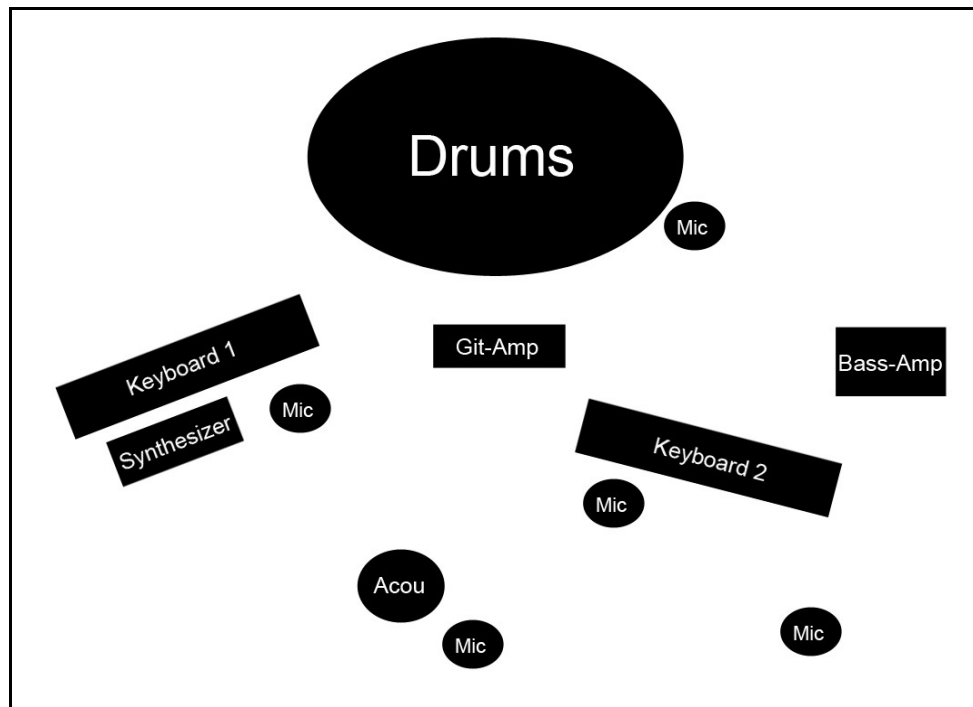

Dobré – Technical Rider (Volle Besetzung)

Stageplan:

Kanalbelegung:

Nr.	Instrument	Typ
1	Bassdrum	Mic
2	Snaredrum	Mic
3	Hihat	Mic
4	Floortom	Mic
5	Tom	Mic
6	Becken	Overhead
7	Bass	DI Mono
8	E-Gitarre	Mic
9	Akustik-Gitarre	DI Mono
10	Synthesizer	DI Mono
11	Keyboard 1	DI Mono
12	Keyboard 2	DI Stereo
13	Vox 1	Mic
14	Vox 2	Mic
15	Vox 3	Mic
16	Vox 4	Mic
17	Vox 5	Mic